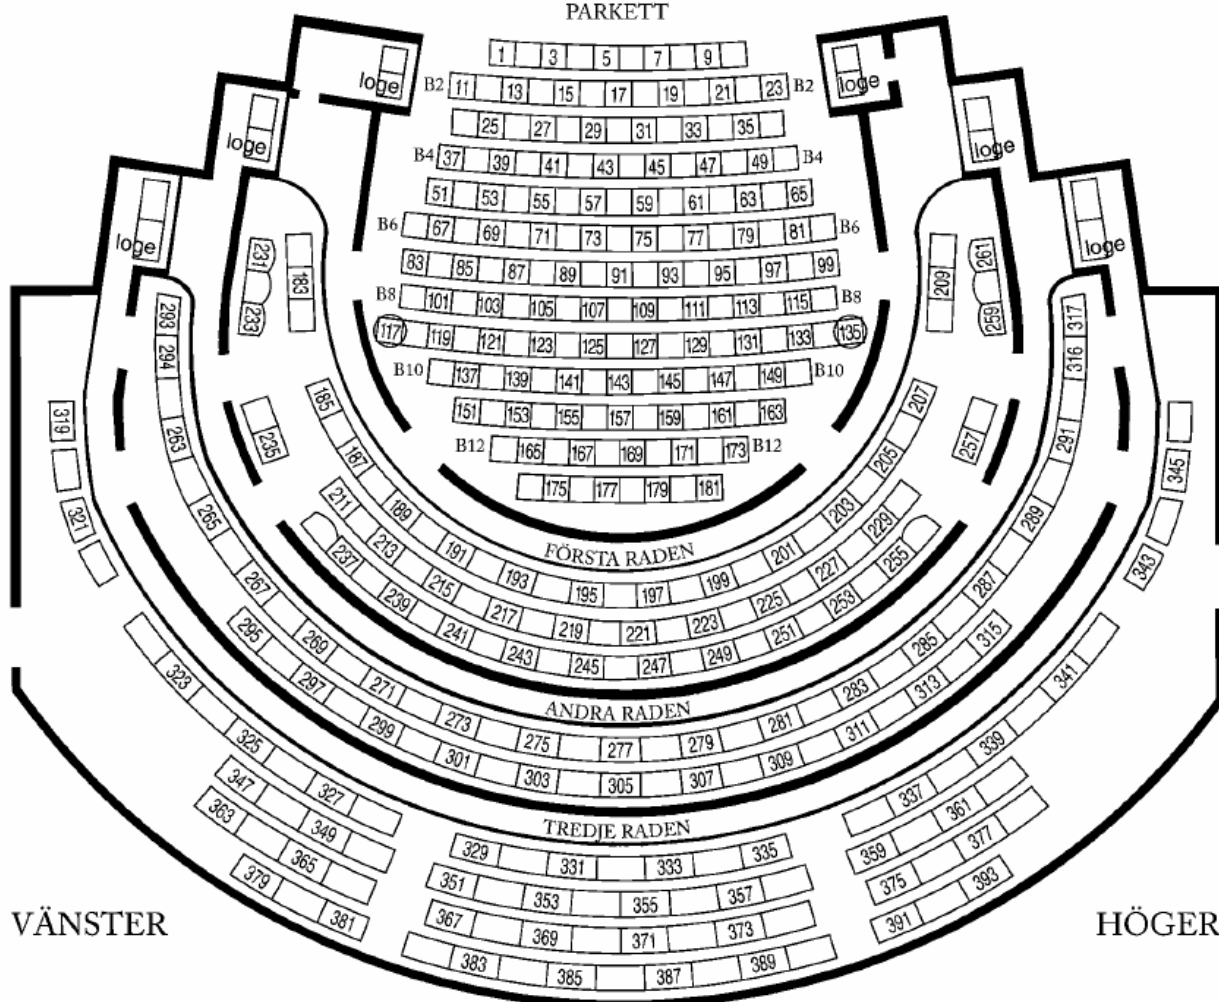

KALMAR TEATER

SCEN

PARKETT

- väggklaffstol, första raden
- rullstolsbunden plats, parkett